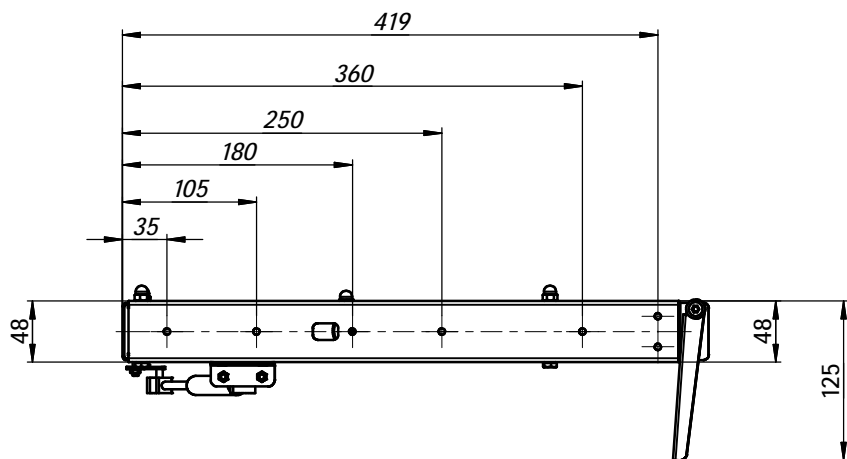

Протей комфорт 500. Присоединительные и габаритные размеры

Два кронштейна в комплекте.

Roborex.ru