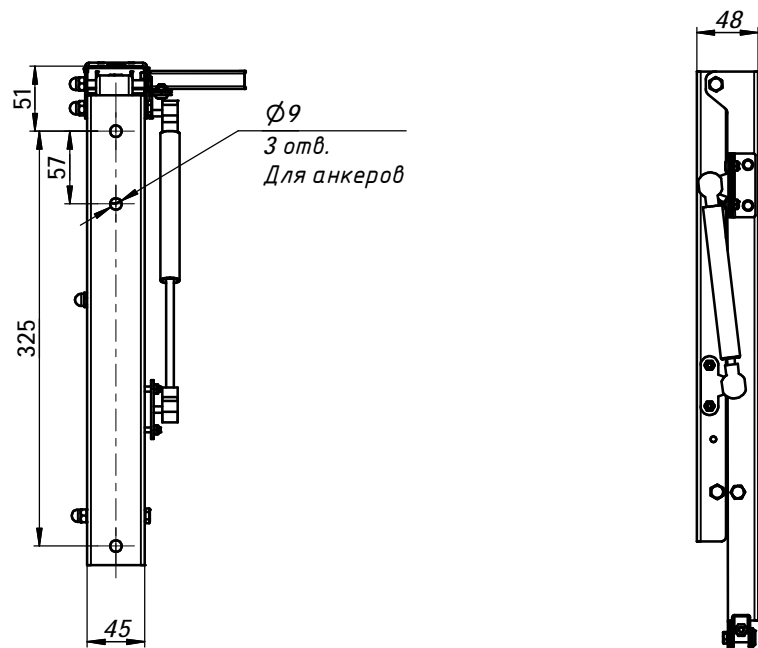

Протей комфорт 500. Присоединительные и габаритные размеры

Два кронштейна в комплекте.

Roborex.ru