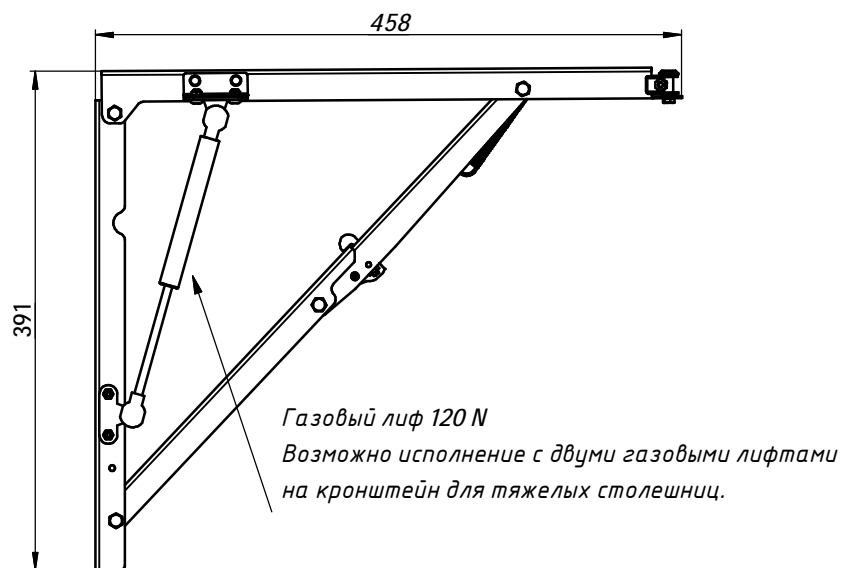

Протей комфорт 500. Присоединительные и габаритные размеры

Два кронштейна в комплекте.

Roborex.ru