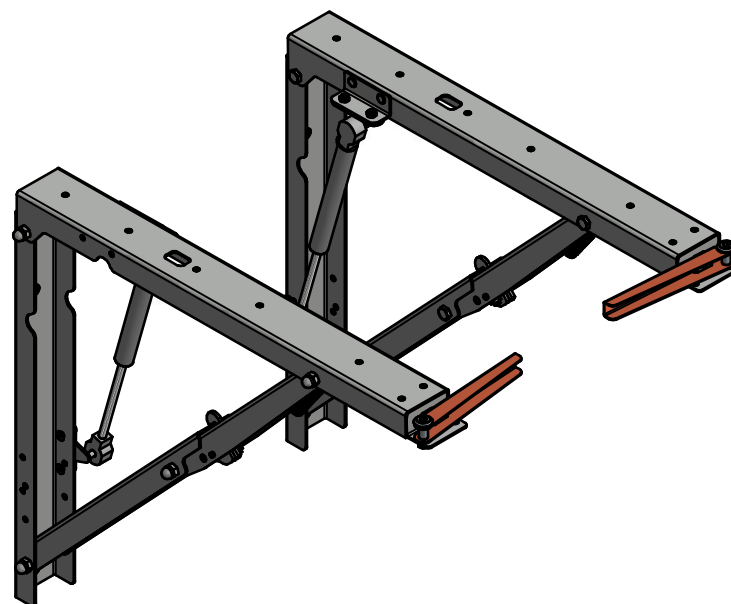

Протей комфорт 500. Присоединительные и габаритные размеры

Два кронштейна в комплекте.

Roborex.ru