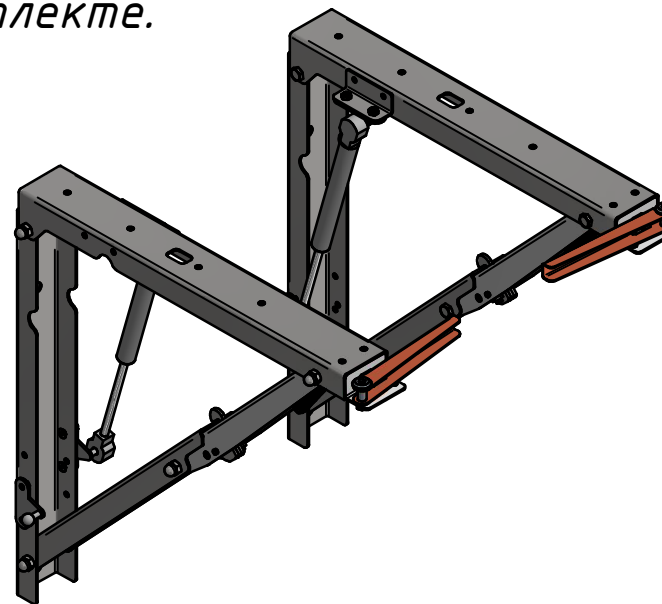

# Протей комфорт 400. Присоединительные и габаритные размеры

Два кронштейна в комплекте.

Roborex.ru