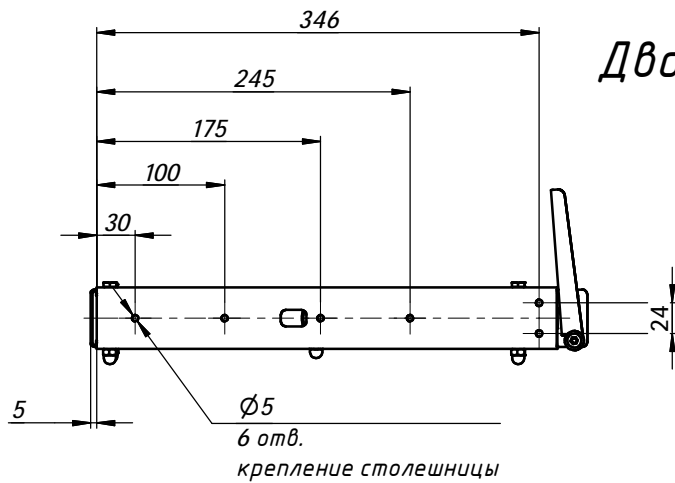

Протей 400. Присоединительные и габаритные размеры

Два кронштейна в комплекте.

Roborex.ru