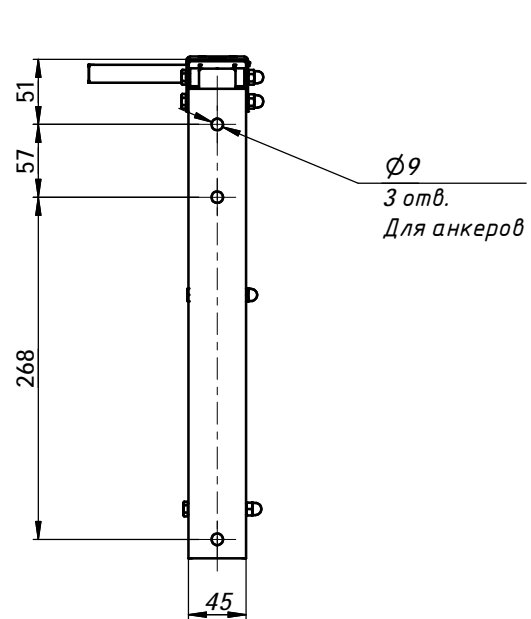

Протей 400. Присоединительные и габаритные размеры

Два кронштейна в комплекте.

Roborex.ru