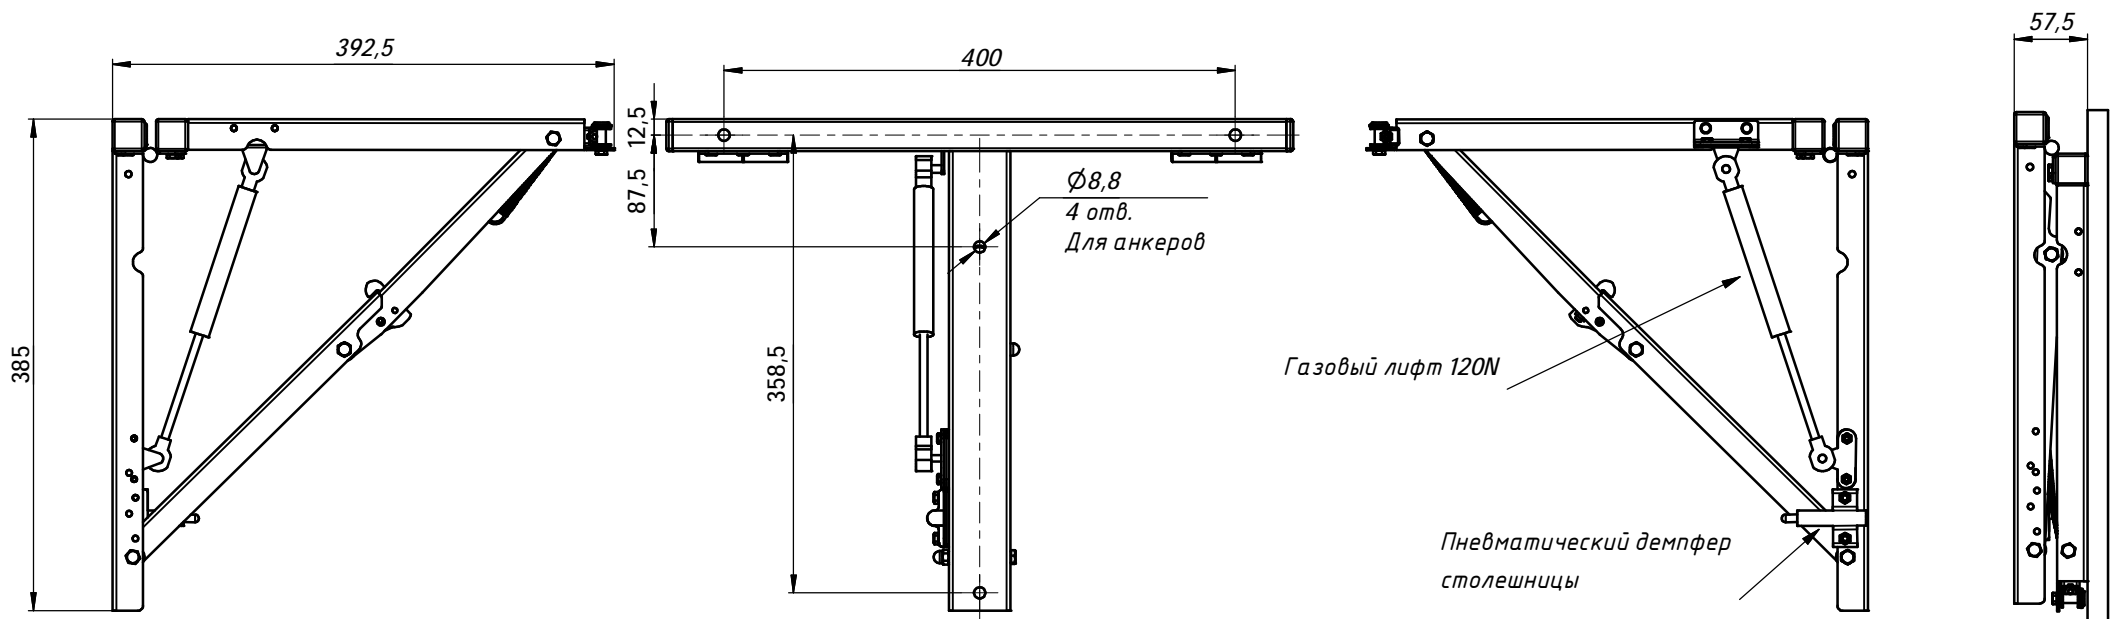

# Механизм откидного стола Мастер комфорт 400

**ROBOREX**