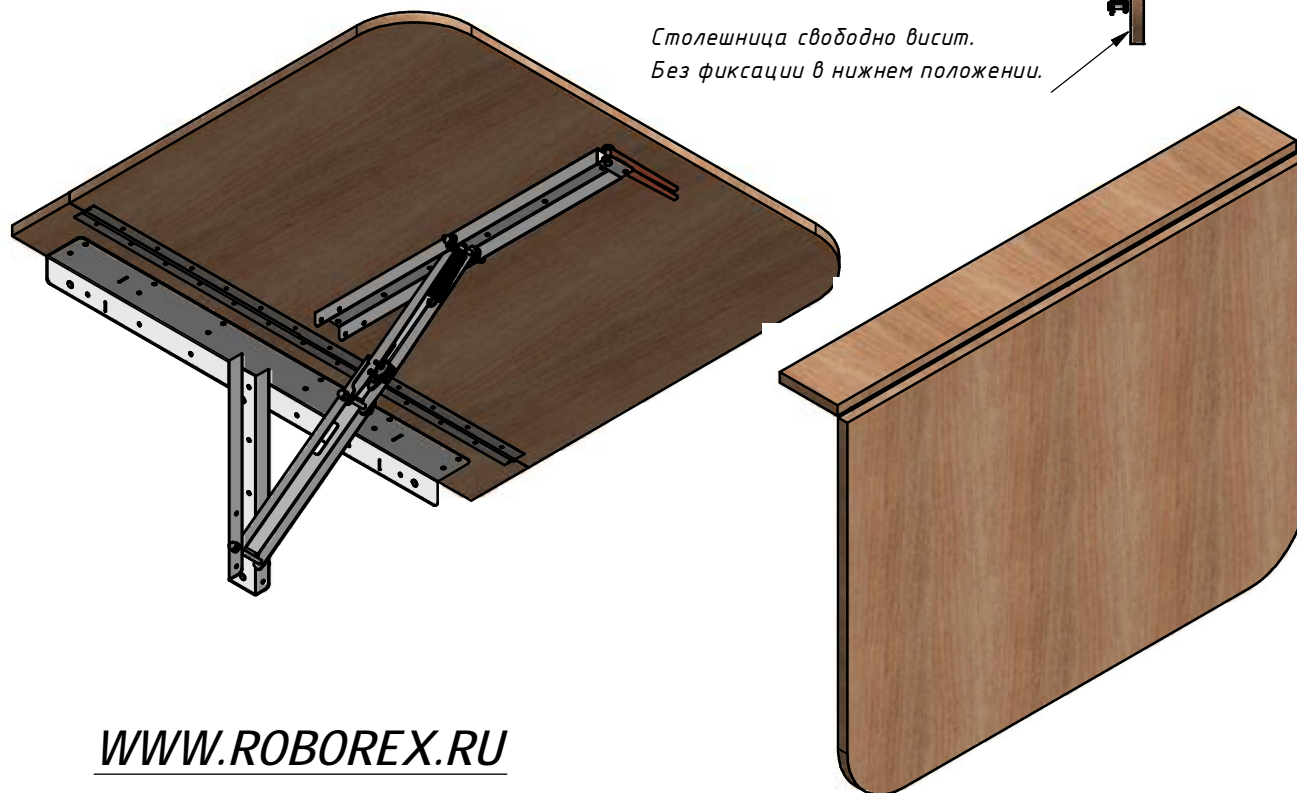

Механизм Уют 700/700 для откидного стола Уют 800x700 (поворотная столешница 800x600).

Столешница свободно висит.
Без фиксации в нижнем положении.

Комплект поставки:

1. Настенная стойка Уют 680 - 1 шт.
2. Поворотная планка с ножкой Уют 600 - 1 шт.
3. Петля рояльная L 750 - 1 шт.
4. Саморезы для сборки стола ПШ 4.2x13 - 60 шт.
5. Анкерные болты 8x60_M6 - 4 шт.