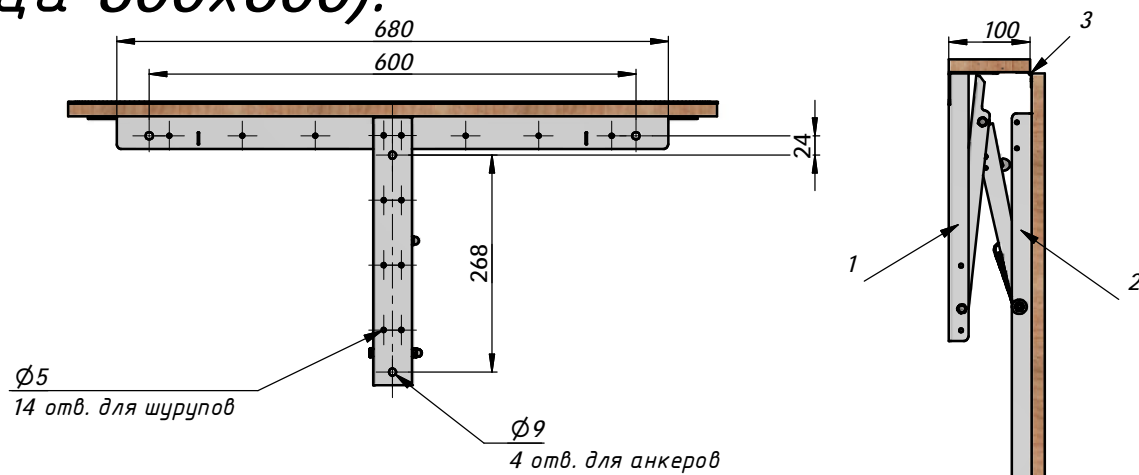

Механизм Уют 700/700 для откидного стола Уют 800x700 (поворотная столешница 800x600).

Столешница свободно висит.
Без фиксации в нижнем положении.

Комплект поставки:

1. Настенная стойка Уют 680 - 1 шт.
2. Поворотная планка с ножкой Уют 600 - 1 шт.
3. Петля рояльная L 750 - 1 шт.
4. Саморезы для сборки стола ПШ 4.2x13 - 60 шт.
5. Анкерные болты 8x60_M6 - 4 шт.