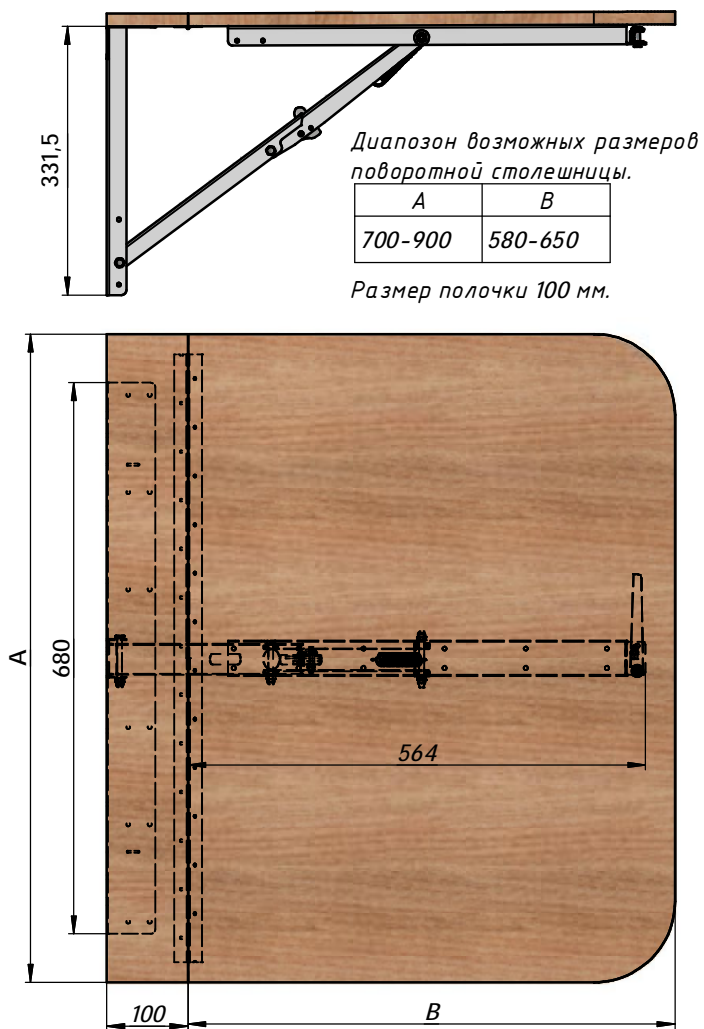

Механизм Уют 700/700 для откидного стола Уют 800x700 (поворотная столешница 800x600).

Столешница свободно висит.
Без фиксации в нижнем положении.

Комплект поставки:

1. Настенная стойка Уют 680 - 1 шт.
2. Поворотная планка с ножкой Уют 600 - 1 шт.
3. Петля рояльная L 750 - 1 шт.
4. Саморезы для сборки стола ПШ 4.2x13 - 60 шт.
5. Анкерные болты 8x60_M6 - 4 шт.