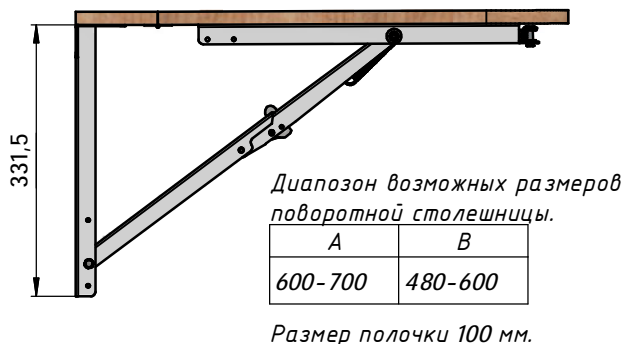

Механизм Уют 600/600 для откидного стола Уют 700x600 (поворотная столешница 700x500).

Столешница свободно висит.
Без фиксации в нижнем положении.

Комплект поставки:

1. Настенная стойка Уют 580 - 1 шт.
2. Поворотная планка с ножкой Уют 500 - 1 шт.
3. Петля рояльная L 500 - 1 шт.
4. Саморезы для сборки стола ПШ 4.2x13 - 50 шт.
5. Анкерные болты 8x60_M6 - 4 шт.