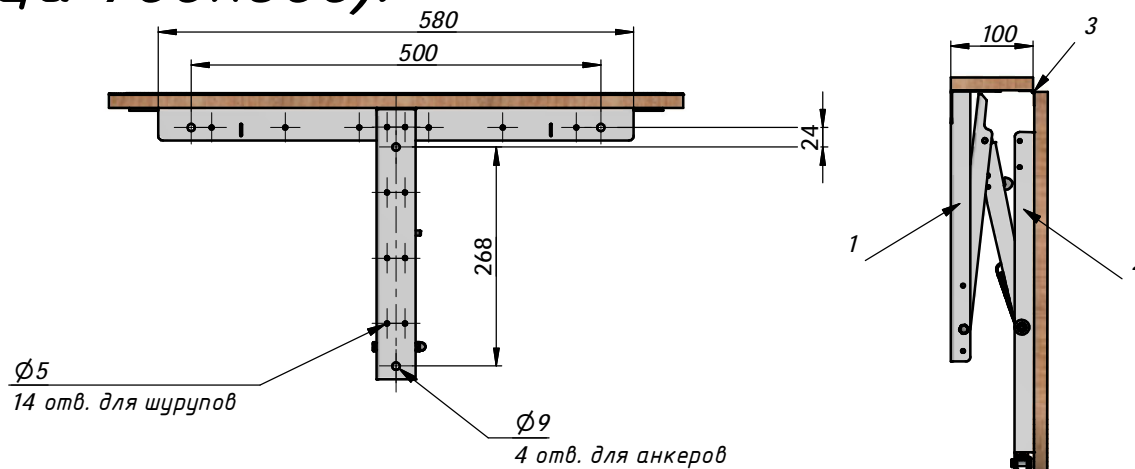

Механизм Уют 600/600 для откидного стола Уют 700x600 (поворотная столешница 700x500).

Столешница свободно висит.
Без фиксации в нижнем положении.

Комплект поставки:

1. Настенная стойка Уют 580 - 1 шт.
2. Поворотная планка с ножкой Уют 500 - 1 шт.
3. Петля рояльная L 500 - 1 шт.
4. Саморезы для сборки стола ПШ 4.2x13 - 50 шт.
5. Анкерные болты 8x60_M6 - 4 шт.