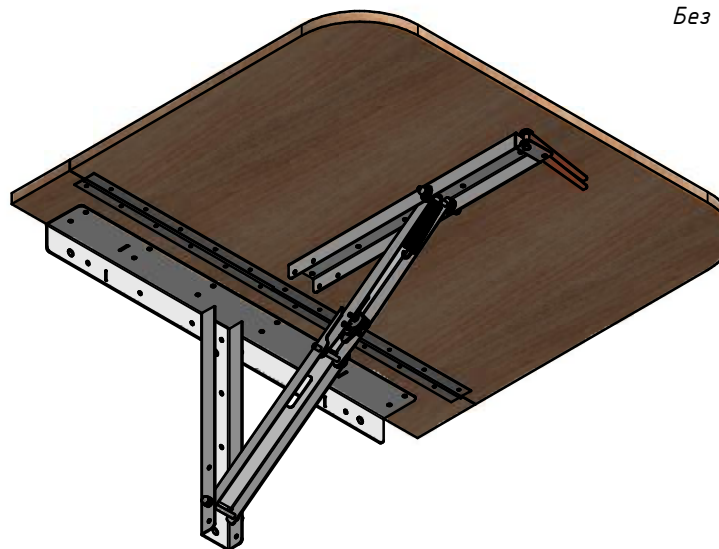

Механизм Уют 600/600 для откидного стола Уют 700x600 (поворотная столешница 700x500).

Столешница свободно висит.
Без фиксации в нижнем положении.

Комплект поставки:

1. Настенная стойка Уют 580 - 1 шт.
2. Поворотная планка с ножкой Уют 500 - 1 шт.
3. Петля рояльная L 500 - 1 шт.
4. Саморезы для сборки стола ПШ 4.2x13 - 50 шт.
5. Анкерные болты 8x60_M6 - 4 шт.