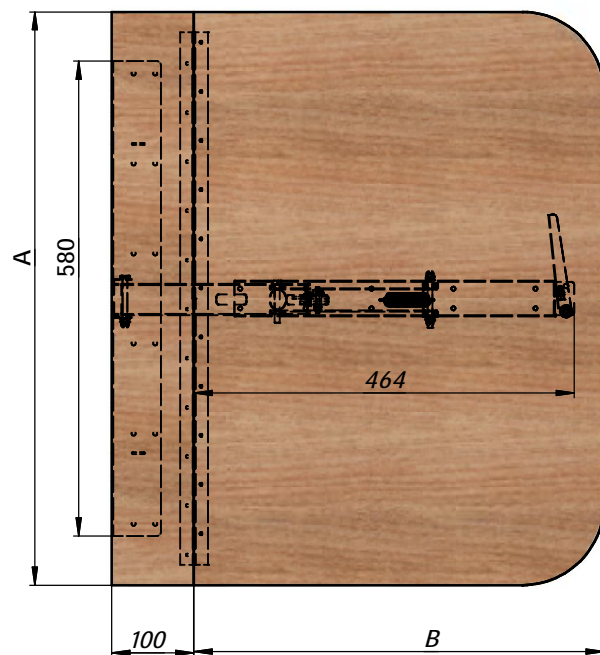

Механизм Уют 600/600 для откидного стола Уют 700x600 (поворотная столешница 700x500).

Столешница свободно висит.
Без фиксации в нижнем положении.

Комплект поставки:

1. Настенная стойка Уют 580 - 1 шт.
2. Поворотная планка с ножкой Уют 500 - 1 шт.
3. Петля рояльная L 500 - 1 шт.
4. Саморезы для сборки стола ПШ 4.2x13 - 50 шт.
5. Анкерные болты 8x60_M6 - 4 шт.